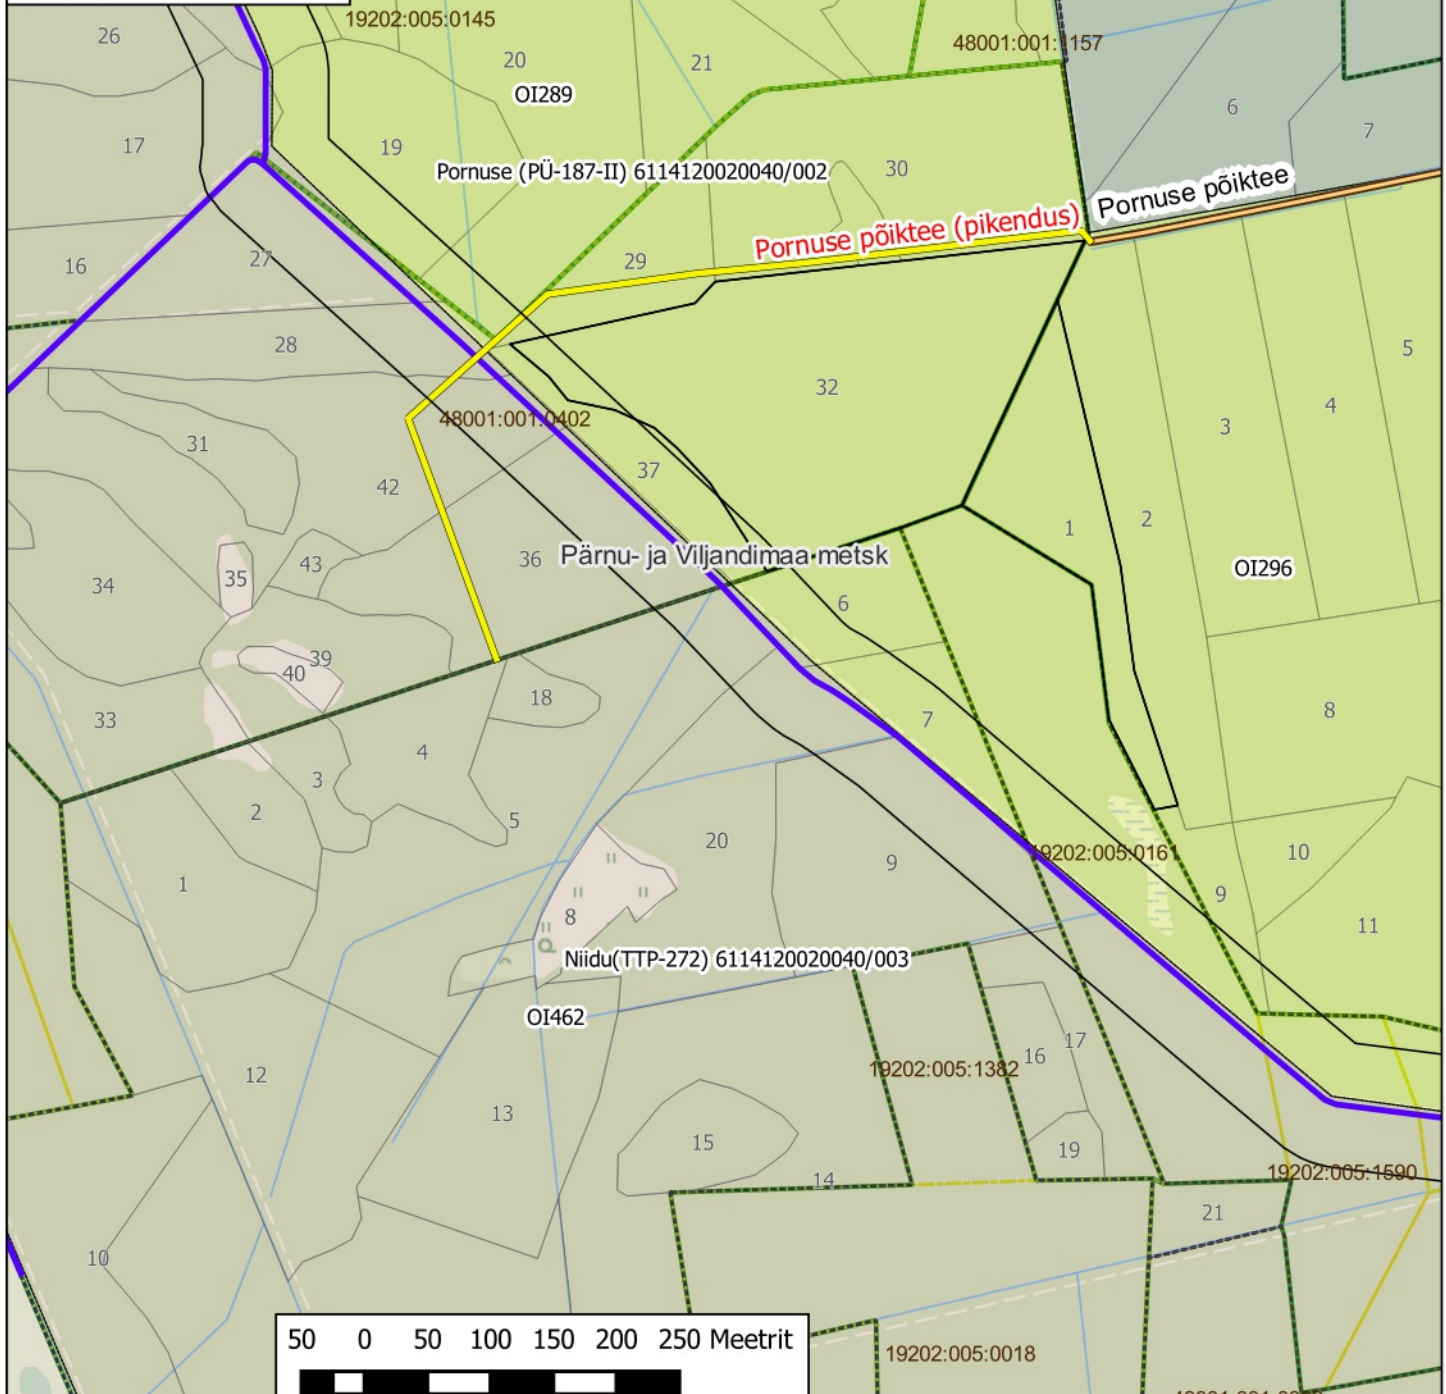

# Legend

- Ehitatav tee
- Tervikteed
- Põhikaardi kraavid
- MPS eesvool
- MPS ehitised
- Eraldised
- Kvartalid
- Katastriüksused
- RMK katastriüksused

**Asendiplaan: Põrnuse pöiktee (pikendus)**  
**Asukoht: Hõbemäe ja Niguli küla, Mulgi vald, Viljandi maakond**  
**RMK Pärnu- ja Viljandimaa metskond**